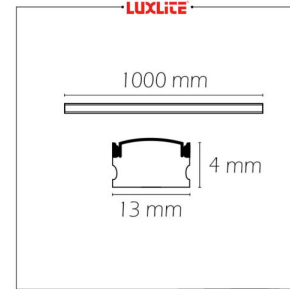

LUXLITE®

COM0249 PERFIL ALUM SOB. P. CINTA LED 24V

LUXLITE®

EQUIVALENCIA:

ESPECIFICACIONES TECNICAS DE FUNCIONAMIENTO

- Material de luminaria: ALUMINIO
- Material del cobertor: ACRILICO
- Dimensiones de luminaria: L1000xAN13xAL4
- Difusor: NEVADO
- :