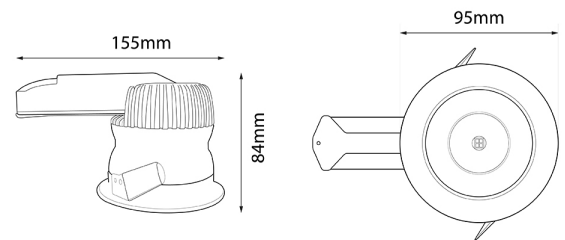

ESPECIFICACIONES TECNICAS DE FUNCIONAMIENTO

- Rango de Voltaje (entrada): AC100-240V
- Rango de Hertz: 50/60 Hz
- Temperatura de Trabajo: 20°C-50°C
- Humedad de Trabajo: 0%-95%
- Factor de Potencia: 0.950
- Potencia Nominal (watts): 10W
- Lúmenes Totales Emitidos: 530.00 Lm
- Rendimiento Lumínico: 53.00 L/W
- Índice de Reprod. Cromática: 80.00 CRI

ESPECIFICACIONES LUMINICAS

- Grados Kelvin: 3000K
- Color de Luz: Luz Amarilla
- Marca de CHIP: CREE
- Cantidad y Tipo de CHIP: 1 Led's COB
- Grados de Protección IP: IP20
- Ángulos de Iluminación: 45°

EQUIVALENCIA:

CARACTERISTICAS DEL PRODUCTO

- Material de luminaria: Aluminio
- Material del cobertor: Vidrio Templado
- :

ESPECIFICACIONES DE INSTALACION