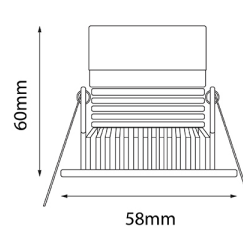

Descarga nuestra app

www.ecoluxlite.com

LED0068 OJO DE BUEY LED 9W AC100-240V DL

EQUIVALENCIA:

ESPECIFICACIONES TECNICAS DE FUNCIONAMIENTO

- Rango de Voltaje (entrada): AC100-240V
- Rango de Hertz: 50/60 Hz
- Temperatura de Trabajo: 20°C-60°C
- Humedad de Trabajo: 0%-95%
- Factor de Potencia: 0.950
- Potencia Nominal (watts): 9W
- Lúmenes Totales Emitidos: 450.00 Lm
- Rendimiento Lumínico: 50.00 L/W
- Índice de Reprod. Cromática: 80.00 CRI

CARACTERISTICAS DEL PRODUCTO

- Material de luminaria: Aluminio
- Material del cobertor: Acrílico Prisma
- :

ESPECIFICACIONES LUMINICAS

- Grados Kelvin: 6500K
- Color de Luz: Luz Blanca
- Marca de CHIP: CREE
- Cantidad y Tipo de CHIP: 3 Led's DIODO HIGH POWER
- Grados de Protección IP: IP20
- Ángulos de Iluminación: 45°

ESPECIFICACIONES DE INSTALACION