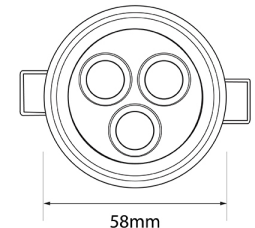

Descarga nuestra app

www.ecoluxlite.com

LED0068 OJO DE BUEY LED 9W AC100-240V DL

EQUIVALENCIA:

ESPECIFICACIONES TECNICAS DE FUNCIONAMIENTO

- Rango de Voltaje (entrada): AC100-240V
- Rango de Hertz: 50/60 Hz
- Temperatura de Trabajo: 20°C-60°C
- Humedad de Trabajo: 0%-95%
- Factor de Potencia: 0.950
- Potencia Nominal (watts): 9W
- Lúmenes Totales Emitidos: 450.00 Lm
- Rendimiento Lumínico: 50.00 L/W
- Índice de Reprod. Cromática: 80.00 CRI

CARACTERISTICAS DEL PRODUCTO

- Material de luminaria: Aluminio
- Material del cobertor: Acrílico Prisma
- :

ESPECIFICACIONES LUMINICAS

- Grados Kelvin: 6500K
- Color de Luz: Luz Blanca
- Marca de CHIP: CREE
- Cantidad y Tipo de CHIP: 3 Led's DIODO HIGH POWER
- Grados de Protección IP: IP20
- Ángulos de Iluminación: 45°

ESPECIFICACIONES DE INSTALACION