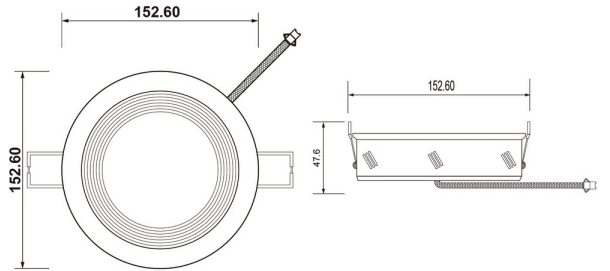

Descarga nuestra app

www.ecoluxlite.com

LED0225 OJO DE BUEY LED 9W 2700K A

EQUIVALENCIA:

ESPECIFICACIONES TECNICAS DE FUNCIONAMIENTO

- Rango de Voltaje (entrada): AC85-265V
- Rango de Hertz: 50/60 Hz
- Temperatura de Trabajo: 20°C-55°C
- Humedad de Trabajo: 5% - 95%
- Factor de Potencia: 0.950
- Potencia Nominal (watts): 9W
- Lúmenes Totales Emitidos: 720.00 Lm
- Rendimiento Lumínico: 80.00 L/W
- Índice de Reprod. Cromática: 75.00 CRI

CARACTERISTICAS DEL PRODUCTO

- Material de luminaria: Aluminio
- Material del cobertor: Acrílico Prisma
- :

ESPECIFICACIONES LUMINICAS

- Grados Kelvin: 2700K
- Color de Luz: Luz Amarilla
- Marca de CHIP: Samsung
- Cantidad y Tipo de CHIP: 18 Led's SMD5630
- Grados de Protección IP: IP20
- Ángulos de Iluminación: 120°

ESPECIFICACIONES DE INSTALACION