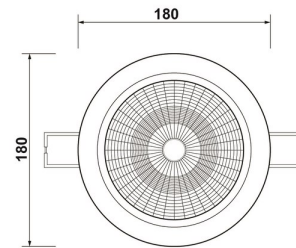

Descarga nuestra app

www.ecoluxlite.com

LED0235 OJO DE BUEY LED ARQ 20W 6500K A

EQUIVALENCIA:

ESPECIFICACIONES TECNICAS DE FUNCIONAMIENTO

- Rango de Voltaje (entrada): AC85-265V
- Rango de Hertz: 50/60 Hz
- Temperatura de Trabajo: 20°C-55°C
- Humedad de Trabajo: 5%-95%
- Factor de Potencia: 0.950
- Potencia Nominal (watts): 20W
- Lúmenes Totales Emitidos: 1,600.00 Lm
- Rendimiento Lumínico: 80.00 L/W
- Índice de Reprod. Cromática: 75.00 CRI

CARACTERISTICAS DEL PRODUCTO

- Material de luminaria: Aluminio
- :

ESPECIFICACIONES LUMINICAS

- Grados Kelvin: 6500K
- Color de Luz: 18,000 Hrs
- Marca de CHIP: Samsung
- Cantidad y Tipo de CHIP: 40 Led's SMD5630
- Grados de Protección IP: IP20
- Ángulos de Iluminación: 120°

ESPECIFICACIONES DE INSTALACION