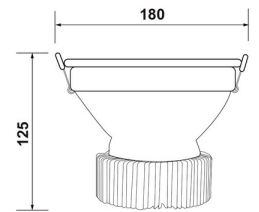

Descarga nuestra app

www.ecoluxlite.com

LED0235 OJO DE BUEY LED ARQ 20W 6500K A

EQUIVALENCIA:

ESPECIFICACIONES TECNICAS DE FUNCIONAMIENTO

- Rango de Voltaje (entrada): AC85-265V
- Rango de Hertz: 50/60 Hz
- Temperatura de Trabajo: 20°C-55°C
- Humedad de Trabajo: 5%-95%
- Factor de Potencia: 0.950
- Potencia Nominal (watts): 20W
- Lúmenes Totales Emitidos: 1,600.00 Lm
- Rendimiento Lumínico: 80.00 L/W
- Índice de Reprod. Cromática: 75.00 CRI

CARACTERISTICAS DEL PRODUCTO

- Material de luminaria: Aluminio
- :

ESPECIFICACIONES LUMINICAS

- Grados Kelvin: 6500K
- Color de Luz: 18,000 Hrs
- Marca de CHIP: Samsung
- Cantidad y Tipo de CHIP: 40 Led's SMD5630
- Grados de Protección IP: IP20
- Ángulos de Iluminación: 120°

ESPECIFICACIONES DE INSTALACION