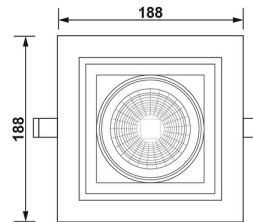

Descarga nuestra app

www.ecoluxlite.com

LED0256 APLIQUE CUADRADO BLANC 13W 3000K AA

EQUIVALENCIA:

ESPECIFICACIONES TECNICAS DE FUNCIONAMIENTO

- Rango de Voltaje (entrada): AC100-240V
- Rango de Hertz: 50/60 Hz
- Temperatura de Trabajo: 20°C-60°C
- Humedad de Trabajo: 0%-95%
- Factor de Potencia: 0.950
- Potencia Nominal (watts): 13W
- Lúmenes Totales Emitidos: 860.00 Lm
- Rendimiento Lumínico: 66.15 L/W
- Índice de Reprod. Cromática: 80.00 CRI

CARACTERISTICAS DEL PRODUCTO

- Material de luminaria: Aluminio
- Material del cobertor: Aluminio
- :

ESPECIFICACIONES LUMINICAS

- Grados Kelvin: 3000K
- Color de Luz: Luz Amarilla
- Marca de CHIP: CREE
- Cantidad y Tipo de CHIP: 1 Led's COB
- Grados de Protección IP: IP20
- Ángulos de Iluminación: 24°

ESPECIFICACIONES DE INSTALACION