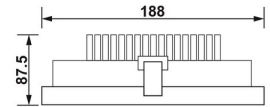

Descarga nuestra app

www.ecoluxlite.com

LED0256 APLIQUE CUADRADO BLANC 13W 3000K AA

EQUIVALENCIA:

ESPECIFICACIONES TECNICAS DE FUNCIONAMIENTO

- Rango de Voltaje (entrada): AC100-240V
- Rango de Hertz: 50/60 Hz
- Temperatura de Trabajo: 20°C-60°C
- Humedad de Trabajo: 0%-95%
- Factor de Potencia: 0.950
- Potencia Nominal (watts): 13W
- Lúmenes Totales Emitidos: 860.00 Lm
- Rendimiento Lumínico: 66.15 L/W
- Índice de Reprod. Cromática: 80.00 CRI

CARACTERISTICAS DEL PRODUCTO

- Material de luminaria: Aluminio
- Material del cobertor: Aluminio
- :

ESPECIFICACIONES LUMINICAS

- Grados Kelvin: 3000K
- Color de Luz: Luz Amarilla
- Marca de CHIP: CREE
- Cantidad y Tipo de CHIP: 1 Led's COB
- Grados de Protección IP: IP20
- Ángulos de Iluminación: 24°

ESPECIFICACIONES DE INSTALACION