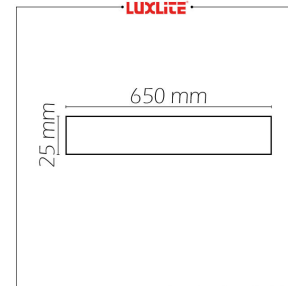

LUXLITE®

LED0487 LED LINEAL FLOOD 28W 3000K

EQUIVALENCIA:

CARACTERISTICAS DEL PRODUCTO

- Ángulos de Iluminación: 100
- Horas vida estimado: 18,000 Hrs
- Material de luminaria: Aluminio
- Aplicación 1: Oficinas
- Aplicación 2: Salas
- Aplicación 3: Boutiques
- Difusor: Prismático nevado
- :

ESPECIFICACIONES LUMINICAS

- Índice de Reprod. Cromática: >90CRI
- Grados Kelvin: 3000k
- Color de Luz: Luz amarilla
- Marca de Balastro: LUXLITE
- Marca de CHIP: ---
- Grados de Protección IP: IP20