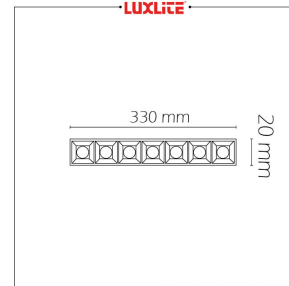

LUXLITE

LED0491 LED LINEAL MODULAR 21W 3000K

EQUIVALENCIA:

ESPECIFICACIONES TECNICAS DE FUNCIONAMIENTO

- Rango de Voltaje (entrada): DC 48V
- Rango de Hertz: 50/60 Hz
- Temperatura de Trabajo: -20°C ~ 45°C
- Humedad de Trabajo: 0%-70%
- Factor de Potencia: ---
- Potencia Nominal (Amp): 0.43a
- Potencia Nominal (watts): 21w
- Lúmenes Totales Emitidos: 1680 lm
- Rendimiento Lumínico: 80 lm/w

CARACTERISTICAS DEL PRODUCTO

- Grados de Protección IP: IP20
- Ángulos de Iluminación: 90°
- Horas vida estimado: 18,000 Hrs
- Material de luminaria: Aluminio
- Aplicación 1: Salas
- Aplicación 2: Oficinas
- Aplicación 3: Boutiques
- Difusor: Claro

ESPECIFICACIONES LUMINICAS

- Índice de Reprod. Cromática: >90CRI
- Grados Kelvin: 3000K
- Color de Luz: Luz amarilla
- Marca de Balastro: LUXLITE
- Marca de CHIP: ---
- Cantidad y Tipo de CHIP: ---

ESPECIFICACIONES DE INSTALACION