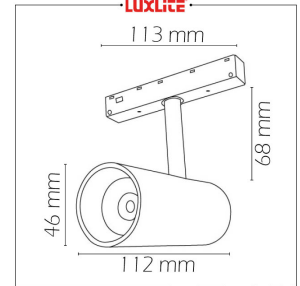

LUXLITE®

LED0492 SPOT LED MOVIL 7W 6500K

EQUIVALENCIA:

ESPECIFICACIONES TECNICAS DE FUNCIONAMIENTO

- Rango de Voltaje (entrada): DC 48V
- Rango de Hertz: 50/60 Hz
- Temperatura de Trabajo: -20°C ~ 45°C
- Humedad de Trabajo: 0%-70%
- Factor de Potencia: ---
- Potencia Nominal (Amp): 0.14a
- Potencia Nominal (watts): 7w
- Lúmenes Totales Emitidos: 560 Lm
- Rendimiento Lumínico: 80 lm/w

CARACTERISTICAS DEL PRODUCTO

- Grados de Protección IP: IP20
- Ángulos de Iluminación: 80°
- Horas vida estimado: 18,000 Hrs
- Material de luminaria: Aluminio
- Aplicación 1: Salas
- Aplicación 2: Oficinas
- Aplicación 3: Boutiques
- Difusor: Claro

ESPECIFICACIONES LUMINICAS

- Índice de Reprod. Cromática: >90CRI
- Grados Kelvin: 6500k
- Color de Luz: Luz blanca
- Marca de Balastro: LUXLITE
- Marca de CHIP: ---
- Cantidad y Tipo de CHIP: ---

ESPECIFICACIONES DE INSTALACION