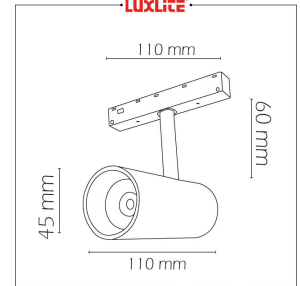

EQUIVALENCIA:

ESPECIFICACIONES TECNICAS DE FUNCIONAMIENTO

- Rango de Voltaje (entrada): DC 48V
- Rango de Hertz: 50/60 Hz
- Temperatura de Trabajo: -20°C ~ 45°C
- Humedad de Trabajo: 0%-70%
- Factor de Potencia: ---
- Potencia Nominal (Amp): 0.29a
- Potencia Nominal (watts): 14w
- Lúmenes Totales Emitidos: 1120Lm
- Rendimiento Lumínico: 80 lm/w

CARACTERISTICAS DEL PRODUCTO

- Grados de Protección IP: IP20
- Ángulos de Iluminación: 80°
- Horas vida estimado: 18,000 Hrs
- Material de luminaria: Aluminio
- Aplicación 1: Salas
- Aplicación 2: Oficinas
- Aplicación 3: Boutiques
- Difusor: Claro

ESPECIFICACIONES LUMINICAS

- Índice de Reprod. Cromática: >90CRI
- Grados Kelvin: 6500k
- Color de Luz: Luz blanca
- Marca de Balastro: LUXLITE
- Marca de CHIP: ---
- Cantidad y Tipo de CHIP: ---

ESPECIFICACIONES DE INSTALACION

- :