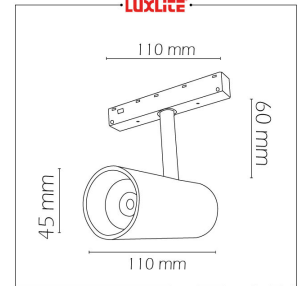

LUXLITE®

LED0494 SPOT LED MOVIL 14W 6500K

EQUIVALENCIA:

ESPECIFICACIONES TECNICAS DE FUNCIONAMIENTO

- Rango de Voltaje (entrada): DC 48V
- Rango de Hertz: 50/60 Hz
- Temperatura de Trabajo: -20°C ~ 45°C
- Humedad de Trabajo: 0%-70%
- Factor de Potencia: ---
- Potencia Nominal (Amp): 0.29a
- Potencia Nominal (watts): 14w
- Lúmenes Totales Emitidos: 1120Lm
- Rendimiento Lumínico: 80 lm/w

CARACTERISTICAS DEL PRODUCTO

- Grados de Protección IP: IP20
- Ángulos de Iluminación: 80°
- Horas vida estimado: 18,000 Hrs
- Material de luminaria: Aluminio
- Aplicación 1: Salas
- Aplicación 2: Oficinas
- Aplicación 3: Boutiques
- Difusor: Claro

ESPECIFICACIONES LUMINICAS

- Índice de Reprod. Cromática: >90CRI
- Grados Kelvin: 6500k
- Color de Luz: Luz blanca
- Marca de Balastro: LUXLITE
- Marca de CHIP: ---
- Cantidad y Tipo de CHIP: ---

ESPECIFICACIONES DE INSTALACION