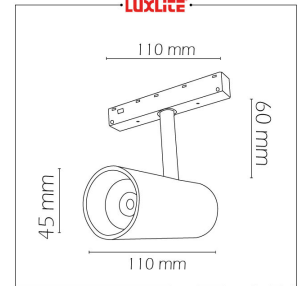

LUXLITE®

LED0495 SPOT LED MOVIL 14W 3000K

EQUIVALENCIA:

ESPECIFICACIONES TECNICAS DE FUNCIONAMIENTO

- Rango de Voltaje (entrada): DC 48V
- Rango de Hertz: 50/60 Hz
- Temperatura de Trabajo: -20°C ~ 45°C
- Humedad de Trabajo: 0%-70%
- Factor de Potencia: ---
- Potencia Nominal (Amp): 0.29a
- Potencia Nominal (watts): 14w
- Lúmenes Totales Emitidos: 1120Lm
- Rendimiento Lumínico: 80 lm/w

CARACTERISTICAS DEL PRODUCTO

- Grados de Protección IP: IP20
- Ángulos de Iluminación: 80°
- Horas vida estimado: 18,000 Hrs
- Material de luminaria: Aluminio
- Aplicación 1: Salas
- Aplicación 2: Oficinas
- Aplicación 3: Boutiques
- Difusor: Claro

ESPECIFICACIONES LUMINICAS

- Índice de Reprod. Cromática: >90CRI
- Grados Kelvin: 3000K
- Color de Luz: Luz amarilla
- Marca de Balastro: LUXLITE
- Marca de CHIP: ---
- Cantidad y Tipo de CHIP: ---

ESPECIFICACIONES DE INSTALACION