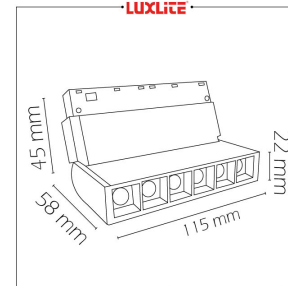

EQUIVALENCIA:

ESPECIFICACIONES TECNICAS DE FUNCIONAMIENTO

- Rango de Voltaje (entrada): DC 48V
- Rango de Hertz: 50/60 Hz
- Temperatura de Trabajo: -20°C ~ 45°C
- Humedad de Trabajo: 0%-70%
- Factor de Potencia: ---
- Potencia Nominal (Amp): 0.14a
- Potencia Nominal (watts): 7w
- Lúmenes Totales Emitidos: 560 Lm
- Rendimiento Lumínico: 80 lm/w

CARACTERISTICAS DEL PRODUCTO

- Grados de Protección IP: IP20
- Ángulos de Iluminación: 80°
- Horas vida estimado: 18,000 Hrs
- Material de luminaria: Aluminio
- Aplicación 1: Salas
- Aplicación 2: Oficinas
- Aplicación 3: Boutiques
- Difusor: Claro

ESPECIFICACIONES LUMINICAS

- Índice de Reprod. Cromática: >90CRI
- Grados Kelvin: 3000K
- Color de Luz: Luz amarilla
- Marca de Balastro: LUXLITE
- Marca de CHIP: ---
- Cantidad y Tipo de CHIP: ---

ESPECIFICACIONES DE INSTALACION

- :