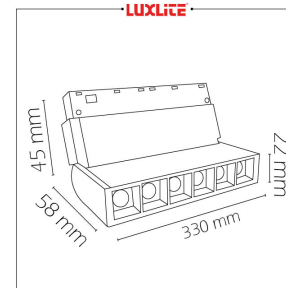

EQUIVALENCIA:

ESPECIFICACIONES TECNICAS DE FUNCIONAMIENTO

- Rango de Voltaje (entrada): DC 48V
- Rango de Hertz: 50/60 Hz
- Temperatura de Trabajo: -20°C ~ 45°C
- Humedad de Trabajo: 0%-70%
- Factor de Potencia: ---
- Potencia Nominal (Amp): 0.43a
- Potencia Nominal (watts): 21w
- Lúmenes Totales Emitidos: 1680 Lm
- Rendimiento Lumínico: 80 lm/w

CARACTERISTICAS DEL PRODUCTO

- Grados de Protección IP: IP20
- Ángulos de Iluminación: 80°
- Horas vida estimado: 18,000 Hrs
- Material de luminaria: Aluminio
- Aplicación 1: Salas
- Aplicación 2: Oficinas
- Aplicación 3: Boutiques
- Difusor: Claro

ESPECIFICACIONES LUMINICAS

- Índice de Reprod. Cromática: >90CRI
- Grados Kelvin: 6500k
- Color de Luz: Luz blanca
- Marca de Balastro: LUXLITE
- Marca de CHIP: ---
- Cantidad y Tipo de CHIP: ---

ESPECIFICACIONES DE INSTALACION

- :