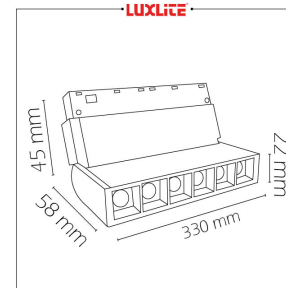

LUXLITE®

LED0499 LED MODULAR MOVIL 21W 3000K

EQUIVALENCIA:

ESPECIFICACIONES TECNICAS DE FUNCIONAMIENTO

- Rango de Voltaje (entrada): DC 48V
- Rango de Hertz: 50/60 Hz
- Temperatura de Trabajo: -20°C ~ 45°C
- Humedad de Trabajo: 0%-70%
- Factor de Potencia: ---
- Potencia Nominal (Amp): 0.29a
- Potencia Nominal (watts): 21w
- Lúmenes Totales Emitidos: 1680 lm
- Rendimiento Lumínico: 80 lm/w

CARACTERISTICAS DEL PRODUCTO

- Grados de Protección IP: IP20
- Ángulos de Iluminación: 80°
- Horas vida estimado: 18,000 Hrs
- Material de luminaria: Aluminio
- Aplicación 1: Salas
- Aplicación 2: Oficinas
- Aplicación 3: Boutiques
- Difusor: Claro

ESPECIFICACIONES LUMINICAS

- Índice de Reprod. Cromática: >90CRI
- Grados Kelvin: 3000K
- Color de Luz: Luz amarilla
- Marca de Balastro: LUXLITE
- Marca de CHIP: ---
- Cantidad y Tipo de CHIP: ---

ESPECIFICACIONES DE INSTALACION