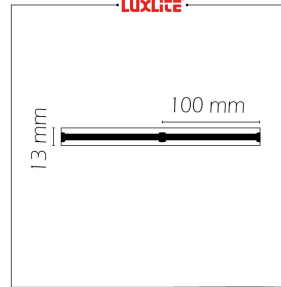

LUXLITE®

LED0521 CINTA LED 120V 15W 3000K 5MTS

EQUIVALENCIA:

ESPECIFICACIONES TECNICAS DE FUNCIONAMIENTO

- Rango de Voltaje (entrada): AC110-130V
- Rango de Hertz: 50/60 Hz
- Temperatura de Trabajo: -20°C ~ 60°C
- Humedad de Trabajo: 0% - 65%
- Factor de Potencia: ---
- Rango de Voltaje (salida): ---
- Potencia Nominal (Amp): ---
- Rango de Tolerancia: ---
- Potencia Nominal (watts): 15w

CARACTERISTICAS DEL PRODUCTO

- Marca de CHIP: ---
- Cantidad y Tipo de CHIP: 240P/M
- Grados de Protección IP: IP67
- Ángulos de Iluminación: ---
- Horas vida estimado: ---
- Unidades por Caja: 5m/rollo
- Aplicación 1: Comercios
- Aplicación 2: Cenefas

ESPECIFICACIONES LUMINICAS

- Lúmenes Totales Emitidos: 1000lm
- Rendimiento Lumínico: 66.66lm/w
- Índice de Reprod. Cromática: CRI80
- Grados Kelvin: 3000k
- Color de Luz: Luz amarilla
- Marca de Balastro: LUXLITE

ESPECIFICACIONES DE INSTALACION

- Aplicación 3: Cocinas
- Rango potencia nominal: ---
- Dimensiones de luminaria: 13x6mm
- Cobertor: Claro
- :