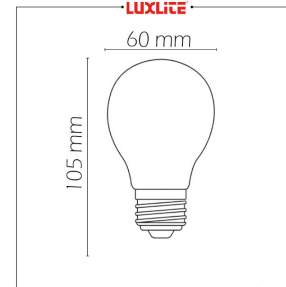

Síguenos

LUXLITE®

LED0549 BOMBILLO LED FILAMENTO 12W 3000K

EQUIVALENCIA:

ESPECIFICACIONES TECNICAS DE FUNCIONAMIENTO

- Rango de Voltaje (entrada): AC100-130V
- Rango de Hertz: 50/60HZ
- Temperatura de Trabajo: -20° a 45° C
- Humedad de Trabajo: 0-70%
- Factor de Potencia: ---
- Potencia Nominal (Amp): ---
- Potencia Nominal (watts): 12w
- Lúmenes Totales Emitidos: 1080lm
- Rendimiento Lumínico: 90lm/w

CARACTERISTICAS DEL PRODUCTO

- Grados de Protección IP: IP20
- Horas vida estimado: ---
- Material de luminaria: ---
- Tipo de base: E26
- Material del cobertor: VIDRIO
- Aplicación 1: HABITACIONES
- Aplicación 2: LAMP. DECORATIVAS
- Aplicación 3: BASES E27

ESPECIFICACIONES LUMINICAS

- Índice de Reprod. Cromática: >80 CRI
- Grados Kelvin: 3000k
- Color de Luz: LUZ AMARILLA
- Marca de Balastro: ---
- Marca de CHIP: LUXLITE
- Cantidad y Tipo de CHIP: ---

ESPECIFICACIONES DE INSTALACION

- Dimensiones de luminaria: 110x60mm
- Material de la base: ACERO
- Difusor: CLARO
- Tipo de bulbo: A19
- :