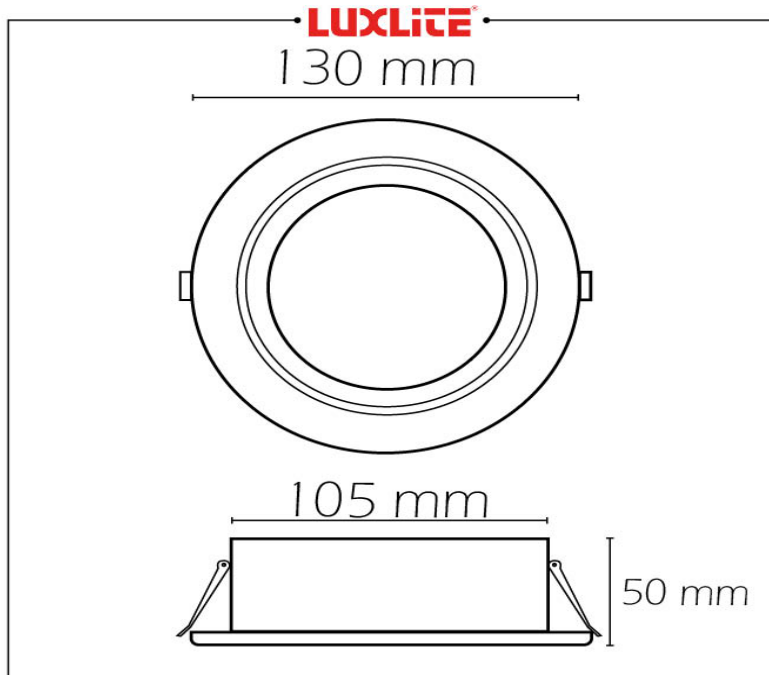

Síguenos

LED0553 LAMP LED 18W 3000K NO REFLEJO

EQUIVALENCIA:

### ESPECIFICACIONES TECNICAS DE FUNCIONAMIENTO

- Rango de Voltaje (entrada): AC100-240V
- Rango de Hertz: 50/60HZ
- Temperatura de Trabajo: -20° a 45° C
- Humedad de Trabajo: 0-70%
- Factor de Potencia: ---
- Potencia Nominal (watts): 18w
- Lúmenes Totales Emitidos: 2250lm
- Rendimiento Lumínico: 125lm/w
- Índice de Reprod. Cromática: >80 CRI

### CARACTERISTICAS DEL PRODUCTO

- Ángulos de Iluminación: ---
- Horas vida estimado: ---
- Material de luminaria: ALUMINIO+ACRILICO
- Material del cobertor: ACRILICO
- Aplicación 1: OFICINAS
- Aplicación 2: HABITACIONES
- Aplicación 3: BOUTIQUES
- Dimensiones de luminaria: 130x105x50mm

### ESPECIFICACIONES LUMINICAS

- Grados Kelvin: 6500k
- Color de Luz: LUZ BLANCA
- Marca de Balastro: LUXLITE
- Marca de CHIP: ---
- Cantidad y Tipo de CHIP: ---
- Grados de Protección IP: IP33