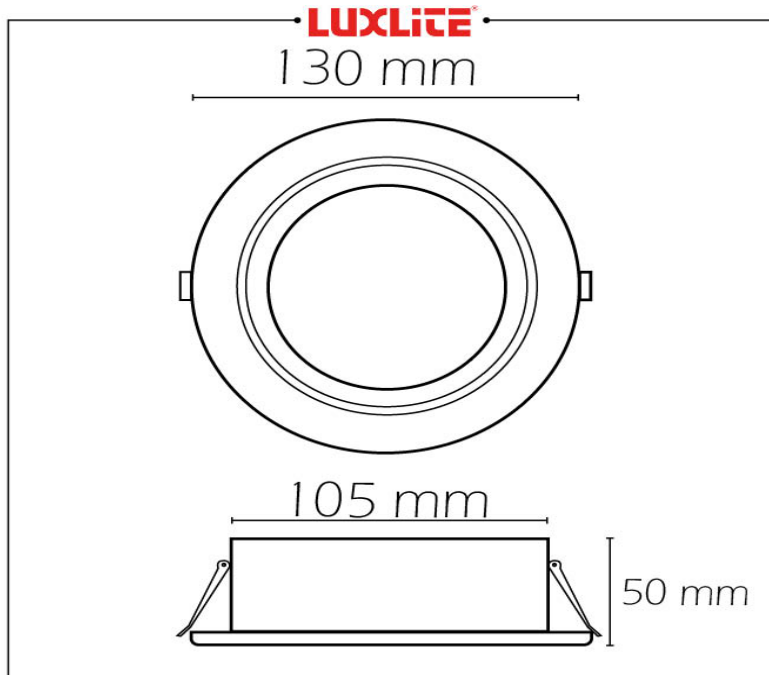

Síguenos

LED0554 LAMP LED 18W 6500K NO REFLEJO

EQUIVALENCIA:

ESPECIFICACIONES TECNICAS DE FUNCIONAMIENTO

- Rango de Voltaje (entrada): AC100-240V
- Rango de Hertz: 50/60HZ
- Temperatura de Trabajo: -20° a 45° C
- Humedad de Trabajo: 0-70%
- Factor de Potencia: ---
- Potencia Nominal (watts): 18w
- Lúmenes Totales Emitidos: 2250lm
- Rendimiento Lumínico: 125lm/w
- Índice de Reprod. Cromática: >80 CRI

CARACTERISTICAS DEL PRODUCTO

- Ángulos de Iluminación: ---
- Horas vida estimado: ---
- Material de luminaria: ALUMINIO+ACRILICO
- Material del cobertor: ACRILICO
- Aplicación 1: OFICINAS
- Aplicación 2: HABITACIONES
- Aplicación 3: BOUTIQUES
- Dimensiones de luminaria: 130x105x50mm

ESPECIFICACIONES LUMINICAS

- Grados Kelvin: 3000k
- Color de Luz: LUZ AMARILLA
- Marca de Balastro: LUXLITE
- Marca de CHIP: ---
- Cantidad y Tipo de CHIP: ---
- Grados de Protección IP: IP33

ESPECIFICACIONES DE INSTALACION