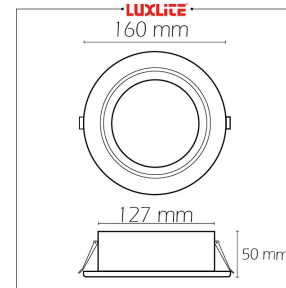

Síguenos

LUXLITE®

LED0555 LAMP LED 24W 3000K NO REFLEJO

EQUIVALENCIA:

ESPECIFICACIONES TECNICAS DE FUNCIONAMIENTO

- Rango de Voltaje (entrada): AC100-240V
- Rango de Hertz: 50/60HZ
- Temperatura de Trabajo: -20 a 45° C
- Humedad de Trabajo: 0 - 70%
- Factor de Potencia: ---
- Potencia Nominal (watts): 24w
- Lúmenes Totales Emitidos: 3000lm
- Rendimiento Lumínico: 125lm/w
- Índice de Reprod. Cromática: >80 CRI

CARACTERISTICAS DEL PRODUCTO

- Ángulos de Iluminación: ---
- Horas vida estimado: ---
- Material de luminaria: ALUMINIO+ACRILICO
- Material del cobertor: ACRILICO
- Aplicación 1: OFICINAS
- Aplicación 2: HABITACIONES
- Aplicación 3: BOUTIQUES
- Dimensiones de luminaria: ---

ESPECIFICACIONES LUMINICAS

- Grados Kelvin: 6500k
- Color de Luz: LUZ BLANCA
- Marca de Balastro: LUXLITE
- Marca de CHIP: ---
- Cantidad y Tipo de CHIP: ---
- Grados de Protección IP: IP65

ESPECIFICACIONES DE INSTALACION