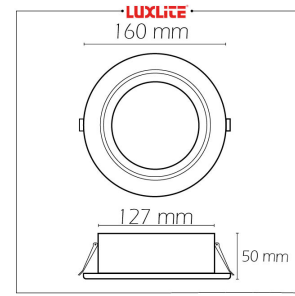

LUXLITE®

LED0556 LAMP LED 24W 6500K NO REFLEJO

EQUIVALENCIA:

ESPECIFICACIONES TECNICAS DE FUNCIONAMIENTO

- Rango de Voltaje (entrada): AC100-240V
- Rango de Hertz: 50/60HZ
- Temperatura de Trabajo: -20 a 45° C
- Humedad de Trabajo: 0 - 70%
- Factor de Potencia: ---
- Potencia Nominal (watts): 24w
- Lúmenes Totales Emitidos: 3000lm
- Rendimiento Lumínico: 125lm/w
- Índice de Reprod. Cromática: >80 CRI

CARACTERISTICAS DEL PRODUCTO

- Ángulos de Iluminación: ---
- Horas vida estimado: ---
- Material de luminaria: ALUMINIO+ACRILICO
- Material del cobertor: ACRILICO
- Aplicación 1: OFICINAS
- Aplicación 2: HABITACIONES
- Aplicación 3: BOUTIQUES
- Dimensiones de luminaria: ---

ESPECIFICACIONES LUMINICAS

- Grados Kelvin: 3000k
- Color de Luz: LUZ BLANCA
- Marca de Balastro: LUXLITE
- Marca de CHIP: ---
- Cantidad y Tipo de CHIP: ---
- Grados de Protección IP: IP65

ESPECIFICACIONES DE INSTALACION