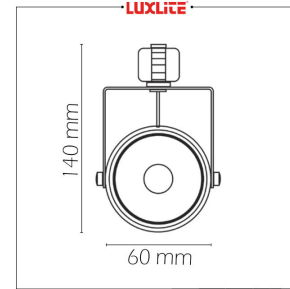

LUM0087 SPOT RIEL MOVIL 1X50W NEGRA

EQUIVALENCIA:

ESPECIFICACIONES TECNICAS DE FUNCIONAMIENTO

- Rango de Voltaje (entrada): AC120V
- Rango potencia nominal:
- :

CARACTERISTICAS DEL PRODUCTO

ESPECIFICACIONES LUMINICAS