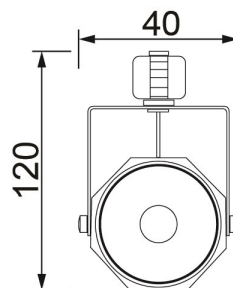

Descarga nuestra app

www.ecoluxlite.com

LUM0089 SPOT RIEL MOVIL 1X50W BLANCO

EQUIVALENCIA:

ESPECIFICACIONES TECNICAS DE FUNCIONAMIENTO

- Temperatura de Trabajo:
- Factor de Potencia: BLANCO
- Potencia Nominal (watts): GX5.3
- Índice de Reprod. Cromática: 120V
- Grados de Protección IP: IP20
- Ángulos de Iluminación: 35 GRADOS
- Rango potencia nominal: 50W MAX
- :

CARACTERISTICAS DEL PRODUCTO

ESPECIFICACIONES LUMINICAS

ESPECIFICACIONES DE INSTALACION