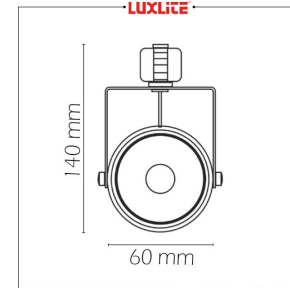

Descarga nuestra app

www.ecoluxlite.com

LUM0089 SPOT RIEL MOVIL 1X50W BLANCO

EQUIVALENCIA:

ESPECIFICACIONES TECNICAS DE FUNCIONAMIENTO

- Temperatura de Trabajo:
- Factor de Potencia: BLANCO
- Potencia Nominal (watts): GX5.3
- Índice de Reprod. Cromática: 120V
- Grados de Protección IP: IP20
- Ángulos de Iluminación: 35 GRADOS
- Rango potencia nominal: 50W MAX
- :

CARACTERISTICAS DEL PRODUCTO

ESPECIFICACIONES LUMINICAS

ESPECIFICACIONES DE INSTALACION