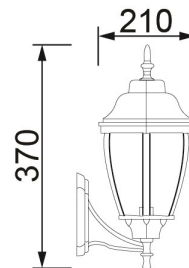

EQUIVALENCIA:

ESPECIFICACIONES TECNICAS DE FUNCIONAMIENTO

- Temperatura de Trabajo: LUXLITE
- Factor de Potencia: NEGRO
- Potencia Nominal (watts): E27
- Índice de Reprod. Cromática: 120V
- Color de Luz:
- Grados de Protección IP: IP54
- Rango potencia nominal: MAX 60W
- :

CARACTERISTICAS DEL PRODUCTO

ESPECIFICACIONES LUMINICAS

ESPECIFICACIONES DE INSTALACION