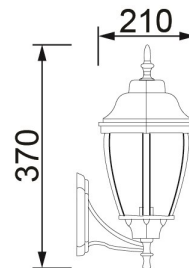

EQUIVALENCIA:

ESPECIFICACIONES TECNICAS DE FUNCIONAMIENTO

- Temperatura de Trabajo: LUXLITE
- Factor de Potencia: BLANCO
- Potencia Nominal (watts): E27
- Índice de Reprod. Cromática: 120V
- Color de Luz:
- Grados de Protección IP: IP 54
- Rango potencia nominal: MAX 60W
- :