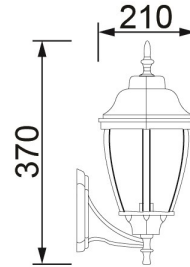

Descarga nuestra app

www.ecoluxlite.com

LUM0237 FAROL PARED 1X75W ANTIQUE

EQUIVALENCIA:

ESPECIFICACIONES TECNICAS DE FUNCIONAMIENTO

- Temperatura de Trabajo: LUXLITE
- Factor de Potencia: BRONCE
- Potencia Nominal (watts): E27
- Índice de Reprod. Cromática: 120V
- Color de Luz:
- Grados de Protección IP: IP54
- Rango potencia nominal: 60W MAX
- :

CARACTERISTICAS DEL PRODUCTO

ESPECIFICACIONES LUMINICAS

ESPECIFICACIONES DE INSTALACION