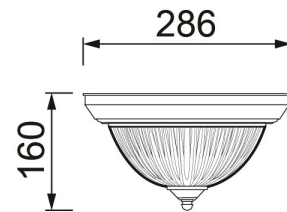

Descarga nuestra app

www.ecoluxlite.com

LUM0256 LAMP TECHO 2X60W DORADO

EQUIVALENCIA:

ESPECIFICACIONES TECNICAS DE FUNCIONAMIENTO

- Temperatura de Trabajo: LUXLITE
- Humedad de Trabajo: PINTURA DE ALTA RESISTENCIA
- Factor de Potencia: DORADO
- Rango de Voltaje (salida): 11 PULG
- Potencia Nominal (watts): E27
- Índice de Reprod. Cromática: 120V
- Color de Luz:
- Grados de Protección IP: NO RESISTENTE AL AGUA
- Ángulos de Iluminación: 75 GRADOS

ESPECIFICACIONES LUMINICAS

- Rango potencia nominal: 2X60W
- :

CARACTERISTICAS DEL PRODUCTO

ESPECIFICACIONES DE INSTALACION