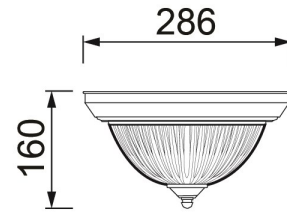

Descarga nuestra app

www.ecoluxlite.com

LUM0256 LAMP TECHO 2X60W DORADO

EQUIVALENCIA:

ESPECIFICACIONES TECNICAS DE FUNCIONAMIENTO

- Temperatura de Trabajo: LUXLITE
- Humedad de Trabajo: PINTURA DE ALTA RESISTENCIA
- Factor de Potencia: DORADO
- Rango de Voltaje (salida): 11 PULG
- Potencia Nominal (watts): E27
- Índice de Reprod. Cromática: 120V
- Color de Luz:
- Grados de Protección IP: NO RESISTENTE AL AGUA
- Ángulos de Iluminación: 75 GRADOS

CARACTERISTICAS DEL PRODUCTO

ESPECIFICACIONES LUMINICAS

- Rango potencia nominal: 2X60W
- :

ESPECIFICACIONES DE INSTALACION