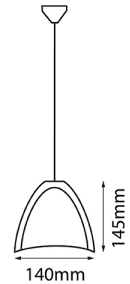

Descarga nuestra app

www.ecoluxlite.com

LUM0712 LAMP PARA TUBO LED T8 2X18W

EQUIVALENCIA:

ESPECIFICACIONES TECNICAS DE FUNCIONAMIENTO

- Rango de Voltaje (entrada): 110V/120V
- Rango de Hertz: 60 Hz
- Potencia Nominal (watts): 64W
- Lúmenes Totales Emitidos: 5,520 lm
- Rendimiento Lumínico: 86 (Lm/w)
- Índice de Reprod. Cromática: 85 CRI
- Grados Kelvin: 6,500 K
- Color de Luz: Luz blanca
- Marca de Balastro: LUXLITE

CARACTERISTICAS DEL PRODUCTO

- Aplicación 2: Areas Comerciales
- Aplicación 3: Bibliotecas
- Accesorio incluido 1: Cables de acero
- :

ESPECIFICACIONES LUMINICAS

- Grados de Protección IP: IP20
- Ángulos de Iluminación: 180 Grados.
- Horas vida estimado: 13,000 Hrs
- Material de luminaria: Aluminio
- Tipo de base: G13
- Aplicación 1: Oficinas

ESPECIFICACIONES DE INSTALACION