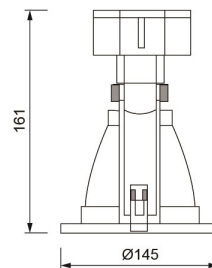

Descarga nuestra app

www.ecoluxlite.com

LUM0896 OJO DE BUEY 4 1X60W E26 BLANCO C VI

EQUIVALENCIA:

ESPECIFICACIONES TECNICAS DE FUNCIONAMIENTO

- Temperatura de Trabajo: LUXLITE
- Factor de Potencia: BLANCO
- Potencia Nominal (watts): E27
- Indice de Reprod. Cromática: 120V
- Marca de Balastro: EMPOTRAR EN TECHO
- Grados de Protección IP: NO RESISTENTE AL AGUA
- Rango potencia nominal: -----
- :

CARACTERISTICAS DEL PRODUCTO

ESPECIFICACIONES LUMINICAS

ESPECIFICACIONES DE INSTALACION