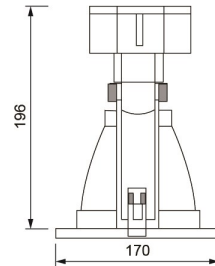

Descarga nuestra app

www.ecoluxlite.com

LUM0897 OJO DE BUEY 5 1X60W E26 BLANCO C VI

EQUIVALENCIA:

ESPECIFICACIONES TECNICAS DE FUNCIONAMIENTO

- Rango de Voltaje (entrada): AC120V
- Rango de Hertz: 60 Hz
- Potencia Nominal (watts): 60W MAX
- Grados Kelvin: 170X196
- Marca de Balastro: EMPOTRAR EN TECHO
- Grados de Protección IP: IP20
- Ángulos de Iluminación: 90°
- Material del Balastro: INCANDESCENTE, CFL, LED
- Rango potencia nominal: -----

CARACTERISTICAS DEL PRODUCTO

ESPECIFICACIONES LUMINICAS

• :

ESPECIFICACIONES DE INSTALACION