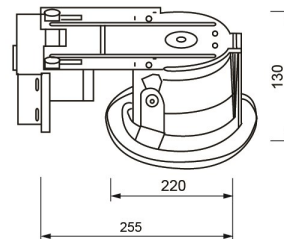

Descarga nuestra app

www.ecoluxlite.com

LUM0904 OJO DE BUEY 8 2X35W E26 BLANCO C VI

EQUIVALENCIA:

ESPECIFICACIONES TECNICAS DE FUNCIONAMIENTO

- Temperatura de Trabajo: LUXLITE
- Potencia Nominal (watts): E27
- Índice de Reprod. Cromática: 120V
- Marca de Balastro: EMPOTRAR EN TECHO
- Grados de Protección IP: NO RESISTENTE AL AGUA
- :

CARACTERISTICAS DEL PRODUCTO

ESPECIFICACIONES LUMINICAS

ESPECIFICACIONES DE INSTALACION