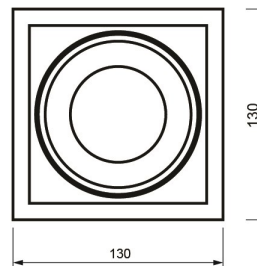

Descarga nuestra app

www.ecoluxlite.com

LUM0913 OJO DE BUEY 1X50W JCDR BLANCO

EQUIVALENCIA:

ESPECIFICACIONES TECNICAS DE FUNCIONAMIENTO

- Temperatura de Trabajo: LUXLITE
- Potencia Nominal (watts): GX5.3
- Índice de Reprod. Cromática: 120V
- Marca de Balastro: EMPOTRAR EN TECHO
- Grados de Protección IP: NO RESISTENTE AL AGUA
- Ángulos de Iluminación: 35 GRADOS
- :

CARACTERISTICAS DEL PRODUCTO

ESPECIFICACIONES LUMINICAS

ESPECIFICACIONES DE INSTALACION