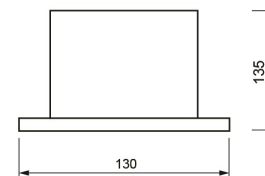

Descarga nuestra app

www.ecoluxlite.com

LUM0913 OJO DE BUEY 1X50W JCDR BLANCO

EQUIVALENCIA:

ESPECIFICACIONES TECNICAS DE FUNCIONAMIENTO

- Temperatura de Trabajo: LUXLITE
- Potencia Nominal (watts): GX5.3
- Índice de Reprod. Cromática: 120V
- Marca de Balastro: EMPOTRAR EN TECHO
- Grados de Protección IP: NO RESISTENTE AL AGUA
- Ángulos de Iluminación: 35 GRADOS
- :

CARACTERISTICAS DEL PRODUCTO

ESPECIFICACIONES LUMINICAS

ESPECIFICACIONES DE INSTALACION