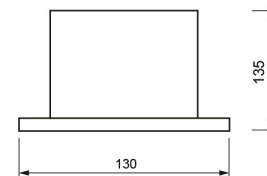

Descarga nuestra app

www.ecoluxlite.com

LUM0913 OJO DE BUEY 1X50W JCDR BLANCO

EQUIVALENCIA:

ESPECIFICACIONES TECNICAS DE FUNCIONAMIENTO

- Temperatura de Trabajo: LUXLITE
- Potencia Nominal (watts): GX5.3
- Índice de Reprod. Cromática: 120V
- Marca de Balastro: EMPOTRAR EN TECHO
- Grados de Protección IP: NO RESISTENTE AL AGUA
- Ángulos de Iluminación: 35 GRADOS
- :

CARACTERISTICAS DEL PRODUCTO

ESPECIFICACIONES LUMINICAS

ESPECIFICACIONES DE INSTALACION