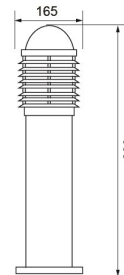

Descarga nuestra app

www.ecoluxlite.com

LUM0950 LAMP PEDESTAL 1X75W PLATA

EQUIVALENCIA:

ESPECIFICACIONES TECNICAS DE FUNCIONAMIENTO

- Temperatura de Trabajo: LUXLITE
- Factor de Potencia: GRIS
- Potencia Nominal (watts): E27
- Índice de Reprod. Cromática: 120V
- Marca de Balastro: LAMPARA DE PISO
- Grados de Protección IP: IP54
- Rango potencia nominal: 100W MAX
- :

CARACTERISTICAS DEL PRODUCTO

ESPECIFICACIONES LUMINICAS

ESPECIFICACIONES DE INSTALACION