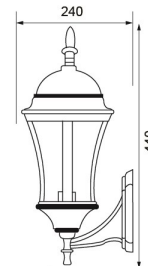

Descarga nuestra app

www.ecoluxlite.com

LUM0976 FAROL PARED 1X75W BLANCO

EQUIVALENCIA:

ESPECIFICACIONES TECNICAS DE FUNCIONAMIENTO

- Temperatura de Trabajo: LUXLITE
- Factor de Potencia: BLANCO
- Potencia Nominal (watts): E27
- Indice de Reprod. Cromática: 120V
- Marca de Balastro: LAMPARA DE PARED
- Grados de Protección IP: IP54
- Rango potencia nominal: 60W MAX
- :

CARACTERISTICAS DEL PRODUCTO

ESPECIFICACIONES LUMINICAS

ESPECIFICACIONES DE INSTALACION