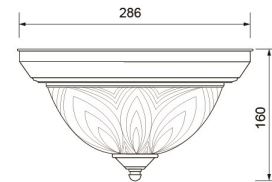

Descarga nuestra app

www.ecoluxlife.com

LUM1158 LAMP TECHO 2X100W ANTIQUE

EQUIVALENCIA:

ESPECIFICACIONES TECNICAS DE FUNCIONAMIENTO

- Temperatura de Trabajo: LUXLITE
- Humedad de Trabajo: PINTURA DE ALTA RESISTENCIA
- Factor de Potencia: BRONCE
- Rango de Voltaje (salida): 11 PULG
- Potencia Nominal (watts): E27
- Índice de Reprod. Cromática: 120V
- Marca de Balastro: SOBREPONER EN TECHO
- Grados de Protección IP: NO RESISTENTE AL AGUA
- Ángulos de Iluminación: 75 GRADOS

CARACTERISTICAS DEL PRODUCTO

ESPECIFICACIONES LUMINICAS

- Rango potencia nominal: 2X60W
- :

ESPECIFICACIONES DE INSTALACION