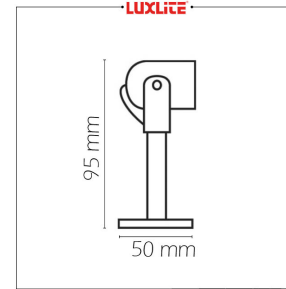

LUM1259 SPOT FIJO 1X50W ANTIQUE

EQUIVALENCIA:

ESPECIFICACIONES TECNICAS DE FUNCIONAMIENTO

- Temperatura de Trabajo: LUXLITE
- Factor de Potencia: BRONCE
- Potencia Nominal (watts): GX5.3
- Índice de Reprod. Cromática: 120V
- Grados de Protección IP: IP20
- Ángulos de Iluminación: 35 GRADOS
- Rango potencia nominal: 50W MAX
- :