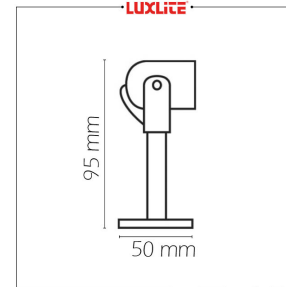

LUM1260 SPOT FIJO 1X50W NEGRO

EQUIVALENCIA:

ESPECIFICACIONES TECNICAS DE FUNCIONAMIENTO

- Temperatura de Trabajo: LUXLITE
- Factor de Potencia: NEGRO
- Potencia Nominal (watts): GX5.3
- Índice de Reprod. Cromática: 120V
- Grados de Protección IP: IP20
- Ángulos de Iluminación: 35 GRADOS
- Rango potencia nominal: 50W MAX
- :