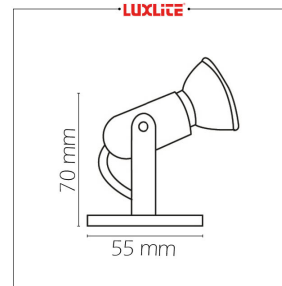

Descarga nuestra app

www.ecoluxlite.com

LUM1263 SPOT FIJO 1X50W ANTIQUE

EQUIVALENCIA:

ESPECIFICACIONES TECNICAS DE FUNCIONAMIENTO

- Temperatura de Trabajo: LUXLITE
- Factor de Potencia: BRONCE
- Potencia Nominal (watts): GX5.3
- Índice de Reprod. Cromática: 120V
- Grados de Protección IP: IP20
- Ángulos de Iluminación: 35 GRADOS
- Rango potencia nominal: 50W MAX
- :

CARACTERISTICAS DEL PRODUCTO

ESPECIFICACIONES LUMINICAS

ESPECIFICACIONES DE INSTALACION