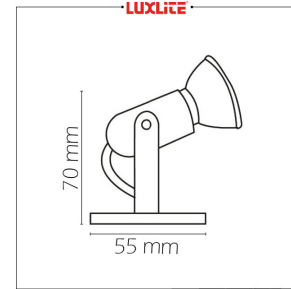

LUM1264 SPOT FIJO 1X50W NEGRO

EQUIVALENCIA:

ESPECIFICACIONES TECNICAS DE FUNCIONAMIENTO

- Temperatura de Trabajo: LUXLITE
- Factor de Potencia: NEGRO
- Potencia Nominal (watts): GX5.3
- Índice de Reprod. Cromática: 120V
- Grados de Protección IP: IP20
- Ángulos de Iluminación: 35 GRADOS
- Rango potencia nominal: 50W MAX
- :