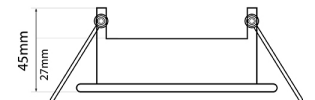

Descarga nuestra app

www.ecoluxlite.com

LUM1276 OJO DE BUEY 1X9W GX53 DORADO

EQUIVALENCIA:

ESPECIFICACIONES TECNICAS DE FUNCIONAMIENTO

- Temperatura de Trabajo: LUXITE
- Factor de Potencia: DORADO
- Potencia Nominal (watts): GX5.3
- Índice de Reprod. Cromática: 120V
- Marca de Balastro: EMPOTRAR EN TECHO
- Grados de Protección IP: IP20
- Ángulos de Iluminación: 45 GRADOS
- Rango potencia nominal: 9W
- :

CARACTERISTICAS DEL PRODUCTO

ESPECIFICACIONES LUMINICAS

ESPECIFICACIONES DE INSTALACION