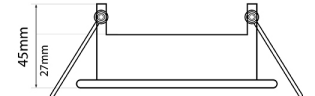

Descarga nuestra app

www.ecoluxlite.com

LUM1279 OJO DE BUEY 1X9W GX53 BLANCO

EQUIVALENCIA:

ESPECIFICACIONES TECNICAS DE FUNCIONAMIENTO

- Temperatura de Trabajo: LUXLITE
- Factor de Potencia: BLANCO
- Potencia Nominal (watts): GX5.3
- Índice de Reprod. Cromática: 120V
- Marca de Balastro: EMPOTRAR EN TECHO
- Grados de Protección IP: IP20
- Ángulos de Iluminación: 45 GRADOS
- Rango potencia nominal: 9W
- :

CARACTERISTICAS DEL PRODUCTO

ESPECIFICACIONES LUMINICAS

ESPECIFICACIONES DE INSTALACION