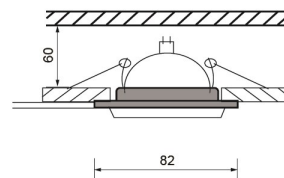

Descarga nuestra app

www.ecoluxlite.com

LUM1285 OJO DE BUEY 1X50W JC DR ANTIQUE

EQUIVALENCIA:

ESPECIFICACIONES TECNICAS DE FUNCIONAMIENTO

- Temperatura de Trabajo: LUXLITE
- Factor de Potencia: BRONCE
- Potencia Nominal (watts): GX5.3
- Índice de Reprod. Cromática: 120V
- Marca de Balastro: EMPOTRAR EN TECHO
- Grados de Protección IP: IP20
- Ángulos de Iluminación: 35 GRADOS
- Rango potencia nominal: 50W
- :

CARACTERISTICAS DEL PRODUCTO

ESPECIFICACIONES LUMINICAS

ESPECIFICACIONES DE INSTALACION