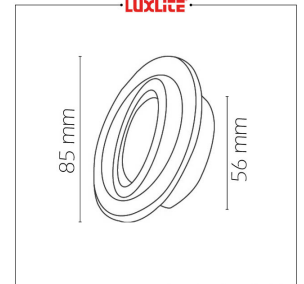

Descarga nuestra app

www.ecoluxlite.com

LUM1285 OJO DE BUEY 1X50W JC DR ANTIQUE

EQUIVALENCIA:

ESPECIFICACIONES TECNICAS DE FUNCIONAMIENTO

- Temperatura de Trabajo: LUXLITE
- Factor de Potencia: BRONCE
- Potencia Nominal (watts): GX5.3
- Índice de Reprod. Cromática: 120V
- Marca de Balastro: EMPOTRAR EN TECHO
- Grados de Protección IP: IP20
- Ángulos de Iluminación: 35 GRADOS
- Rango potencia nominal: 50W
- :

CARACTERISTICAS DEL PRODUCTO

ESPECIFICACIONES LUMINICAS

ESPECIFICACIONES DE INSTALACION