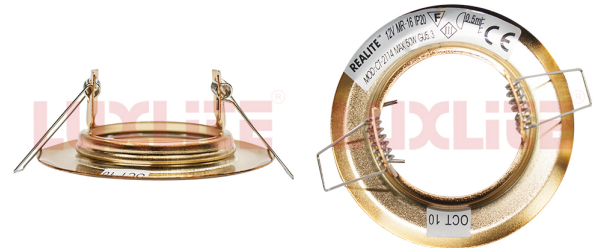

Síguenos

www.ecoluxlite.com

www.ecoluxlite.com