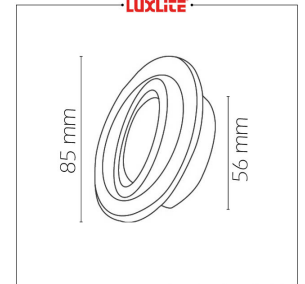

Descarga nuestra app

www.ecoluxlite.com

LUM1286 OJO DE BUEY 1X50W JC DR DORADO

EQUIVALENCIA:

ESPECIFICACIONES TECNICAS DE FUNCIONAMIENTO

- Temperatura de Trabajo: LUXLITE
- Factor de Potencia: DORADO
- Potencia Nominal (watts): GX5.3
- Índice de Reprod. Cromática: 120V
- Marca de Balastro: EMPOTRAR EN TECHO
- Grados de Protección IP: IP20
- Ángulos de Iluminación: 35 GRADOS
- Rango potencia nominal: 50W
- :

CARACTERISTICAS DEL PRODUCTO

ESPECIFICACIONES LUMINICAS

ESPECIFICACIONES DE INSTALACION