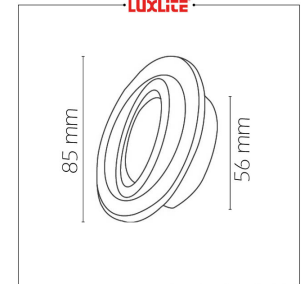

Descarga nuestra app

www.ecoluxlite.com

LUM1287 OJO DE BUEY 1X50W JCDR NEGRO

EQUIVALENCIA:

ESPECIFICACIONES TECNICAS DE FUNCIONAMIENTO

- Temperatura de Trabajo: LUXLITE
- Factor de Potencia: NEGRO
- Potencia Nominal (watts): GX5.3
- Índice de Reprod. Cromática: 120V
- Marca de Balastro: EMPOTRAR EN TECHO
- Grados de Protección IP: IP20
- Ángulos de Iluminación: 35 GRADOS
- Rango potencia nominal: 50W
- :

CARACTERISTICAS DEL PRODUCTO

ESPECIFICACIONES LUMINICAS

ESPECIFICACIONES DE INSTALACION