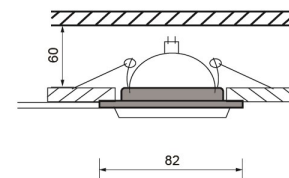

Descarga nuestra app

www.ecoluxlite.com

LUM1287 OJO DE BUEY 1X50W JCDR NEGRO

EQUIVALENCIA:

ESPECIFICACIONES TECNICAS DE FUNCIONAMIENTO

- Temperatura de Trabajo: LUXLITE
- Factor de Potencia: NEGRO
- Potencia Nominal (watts): GX5.3
- Índice de Reprod. Cromática: 120V
- Marca de Balastro: EMPOTRAR EN TECHO
- Grados de Protección IP: IP20
- Ángulos de Iluminación: 35 GRADOS
- Rango potencia nominal: 50W
- :

CARACTERISTICAS DEL PRODUCTO

ESPECIFICACIONES LUMINICAS

ESPECIFICACIONES DE INSTALACION