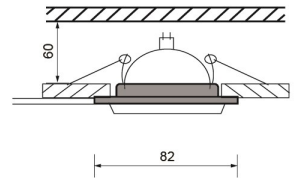

Descarga nuestra app

www.ecoluxlite.com

LUM1288 OJO DE BUEY 1X50W JC DR PLATA

EQUIVALENCIA:

ESPECIFICACIONES TECNICAS DE FUNCIONAMIENTO

- Temperatura de Trabajo: LUXLITE
- Factor de Potencia: PLATA
- Potencia Nominal (watts): GX5.3
- Índice de Reprod. Cromática: 120V
- Marca de Balastro: EMPOTRAR EN TECHO
- Grados de Protección IP: IP20
- Ángulos de Iluminación: 35 GRADOS
- Rango potencia nominal: 50W
- :

CARACTERISTICAS DEL PRODUCTO

ESPECIFICACIONES LUMINICAS

ESPECIFICACIONES DE INSTALACION