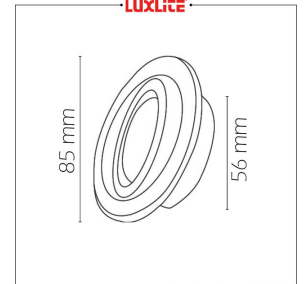

Descarga nuestra app

www.ecoluxlite.com

LUM1288 OJO DE BUEY 1X50W JC DR PLATA

EQUIVALENCIA:

ESPECIFICACIONES TECNICAS DE FUNCIONAMIENTO

- Temperatura de Trabajo: LUXLITE
- Factor de Potencia: PLATA
- Potencia Nominal (watts): GX5.3
- Índice de Reprod. Cromática: 120V
- Marca de Balastro: EMPOTRAR EN TECHO
- Grados de Protección IP: IP20
- Ángulos de Iluminación: 35 GRADOS
- Rango potencia nominal: 50W
- :

CARACTERISTICAS DEL PRODUCTO

ESPECIFICACIONES LUMINICAS

ESPECIFICACIONES DE INSTALACION