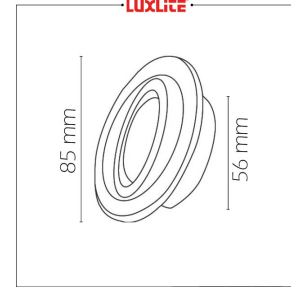

LUM1289 OJO DE BUEY 1X50W JC DR BLANCO

EQUIVALENCIA:

ESPECIFICACIONES TECNICAS DE FUNCIONAMIENTO

- Temperatura de Trabajo: LUXLITE
- Factor de Potencia: BLANCO
- Potencia Nominal (watts): GX5.3
- Índice de Reprod. Cromática: 120V
- Marca de Balastro: EMPONTRAR EN TECHO
- Grados de Protección IP: IP20
- Ángulos de Iluminación: 35 GRADOS
- Rango potencia nominal: 50W
- :