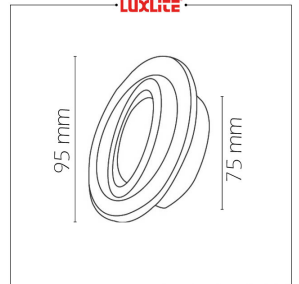

Descarga nuestra app

www.ecoluxlite.com

LUM1291 OJO DE BUEY 1X50W JCDR DORADO

EQUIVALENCIA:

ESPECIFICACIONES TECNICAS DE FUNCIONAMIENTO

- Temperatura de Trabajo: LUXLITE
- Factor de Potencia: DORADO
- Potencia Nominal (watts): GX5.3
- Índice de Reprod. Cromática: 120V
- Marca de Balastro: EMPOTRAR EN TECHO
- Grados de Protección IP: IP20
- Ángulos de Iluminación: 35 GRADOS
- Rango potencia nominal: 50W
- :

CARACTERISTICAS DEL PRODUCTO

ESPECIFICACIONES LUMINICAS

ESPECIFICACIONES DE INSTALACION