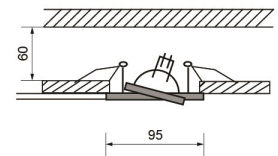

Descarga nuestra app

www.ecoluxlite.com

LUM1291 OJO DE BUEY 1X50W JC DR DORADO

EQUIVALENCIA:

ESPECIFICACIONES TECNICAS DE FUNCIONAMIENTO

- Temperatura de Trabajo: LUXLITE
- Factor de Potencia: DORADO
- Potencia Nominal (watts): GX5.3
- Índice de Reprod. Cromática: 120V
- Marca de Balastro: EMPOTRAR EN TECHO
- Grados de Protección IP: IP20
- Ángulos de Iluminación: 35 GRADOS
- Rango potencia nominal: 50W
- :

CARACTERISTICAS DEL PRODUCTO

ESPECIFICACIONES LUMINICAS

ESPECIFICACIONES DE INSTALACION