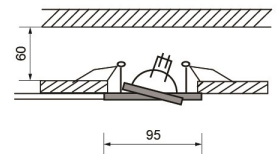

Descarga nuestra app

www.ecoluxlite.com

LUM1292 OJO DE BUEY 1X50W JC DR NEGRO

EQUIVALENCIA:

ESPECIFICACIONES TECNICAS DE FUNCIONAMIENTO

- Temperatura de Trabajo: LUXLITE
- Factor de Potencia: NEGRO
- Potencia Nominal (watts): GX5.3
- Índice de Reprod. Cromática: 120V
- Marca de Balastro: EMPOTRAR EN TECHO
- Grados de Protección IP: IP20
- Ángulos de Iluminación: 35 GRADOS
- Rango potencia nominal: 50W
- :

CARACTERISTICAS DEL PRODUCTO

ESPECIFICACIONES LUMINICAS

ESPECIFICACIONES DE INSTALACION