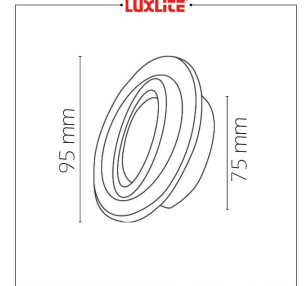

Descarga nuestra app

www.ecoluxlite.com

LUM1293 OJO DE BUEY 1X50W JCDR PLATA

EQUIVALENCIA:

ESPECIFICACIONES TECNICAS DE FUNCIONAMIENTO

- Temperatura de Trabajo: LUXLITE
- Factor de Potencia: PLATA
- Potencia Nominal (watts): GX5.3
- Índice de Reprod. Cromática: 120V
- Marca de Balastro: EMPOTRAR EN TECHO
- Grados de Protección IP: IP20
- Ángulos de Iluminación: 35 GRADOS
- Rango potencia nominal: 50W
- :

CARACTERISTICAS DEL PRODUCTO

ESPECIFICACIONES LUMINICAS

ESPECIFICACIONES DE INSTALACION