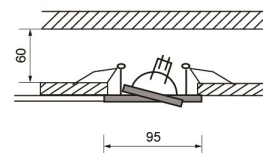

Descarga nuestra app

www.ecoluxlite.com

LUM1293 OJO DE BUEY 1X50W JCDR PLATA

EQUIVALENCIA:

ESPECIFICACIONES TECNICAS DE FUNCIONAMIENTO

- Temperatura de Trabajo: LUXLITE
- Factor de Potencia: PLATA
- Potencia Nominal (watts): GX5.3
- Índice de Reprod. Cromática: 120V
- Marca de Balastro: EMPOTRAR EN TECHO
- Grados de Protección IP: IP20
- Ángulos de Iluminación: 35 GRADOS
- Rango potencia nominal: 50W
- :

CARACTERISTICAS DEL PRODUCTO

ESPECIFICACIONES LUMINICAS

ESPECIFICACIONES DE INSTALACION