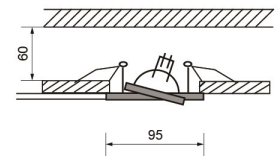

Descarga nuestra app

www.ecoluxlite.com

LUM1294 OJO DE BUEY 1X50W JCDR BLANCO

EQUIVALENCIA:

ESPECIFICACIONES TECNICAS DE FUNCIONAMIENTO

- Temperatura de Trabajo: LUXLITE
- Factor de Potencia: BLANCO
- Potencia Nominal (watts): GX5.3
- Índice de Reprod. Cromática: 120V
- Marca de Balastro: EMPOTRAR EN TECHO
- Grados de Protección IP: IP20
- Ángulos de Iluminación: 35 GRADOS
- Rango potencia nominal: 50W
- :

CARACTERISTICAS DEL PRODUCTO

ESPECIFICACIONES LUMINICAS

ESPECIFICACIONES DE INSTALACION