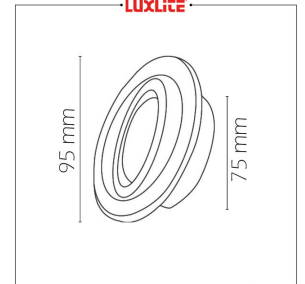

Descarga nuestra app

www.ecoluxlite.com

LUM1294 OJO DE BUEY 1X50W JCDR BLANCO

EQUIVALENCIA:

ESPECIFICACIONES TECNICAS DE FUNCIONAMIENTO

- Temperatura de Trabajo: LUXLITE
- Factor de Potencia: BLANCO
- Potencia Nominal (watts): GX5.3
- Índice de Reprod. Cromática: 120V
- Marca de Balastro: EMPOTRAR EN TECHO
- Grados de Protección IP: IP20
- Ángulos de Iluminación: 35 GRADOS
- Rango potencia nominal: 50W
- :

CARACTERISTICAS DEL PRODUCTO

ESPECIFICACIONES LUMINICAS

ESPECIFICACIONES DE INSTALACION