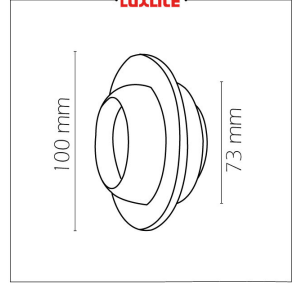

Descarga nuestra app

www.ecoluxlite.com

LUM1295 OJO DE BUEY 1X50W JC DR ANTIQUE

EQUIVALENCIA:

ESPECIFICACIONES TECNICAS DE FUNCIONAMIENTO

- Temperatura de Trabajo: LUXLITE
- Factor de Potencia: BRONCE
- Potencia Nominal (watts): GX5.3
- Índice de Reprod. Cromática: 120V
- Marca de Balastro: EMPOTRAR EN TECHO
- Grados de Protección IP: IP20
- Ángulos de Iluminación: 35 GRADOS
- Rango potencia nominal: 50W
- :

CARACTERISTICAS DEL PRODUCTO

ESPECIFICACIONES LUMINICAS

ESPECIFICACIONES DE INSTALACION