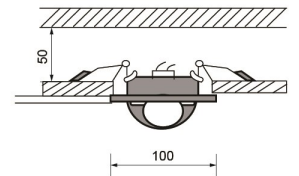

Descarga nuestra app

www.ecoluxlite.com

LUM1295 OJO DE BUEY 1X50W JC DR ANTIQUE

EQUIVALENCIA:

ESPECIFICACIONES TECNICAS DE FUNCIONAMIENTO

- Temperatura de Trabajo: LUXLITE
- Factor de Potencia: BRONCE
- Potencia Nominal (watts): GX5.3
- Índice de Reprod. Cromática: 120V
- Marca de Balastro: EMPOTRAR EN TECHO
- Grados de Protección IP: IP20
- Ángulos de Iluminación: 35 GRADOS
- Rango potencia nominal: 50W
- :

CARACTERISTICAS DEL PRODUCTO

ESPECIFICACIONES LUMINICAS

ESPECIFICACIONES DE INSTALACION